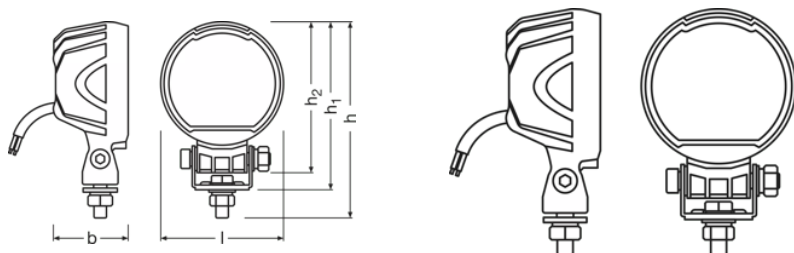

Scheda prodotto

Dati tecnici

Informazioni sul prodotto

Numero d'ordine	LEDWL106-WD
Applicazione (categoria e prodotto)	Applicazione della luce da lavoro

Dati elettrici

Potenza nominale	19.00 W
Tensione di prova	13,2 V

Dati fotometrici

Flusso luminoso	2000 lm
Temperatura di colore	6000 K
Distanza luce a 1lx	54 m

Dimensioni e peso

Peso prodotto	430.00 g
Lunghezza	89.4 mm
Larghezza	52.1 mm
Altezza	136.4 mm

Durata

Durata rispettando Tc	> 5000 h
Garanzia	2 anni

Dati di prodotto aggiuntivi

Connettore lato lampada	Open wire
-------------------------	-----------

Caratteristiche

Scheda prodotto

Tecnologia	LED ¹⁾
------------	-------------------

¹⁾ Light-emitting diode application