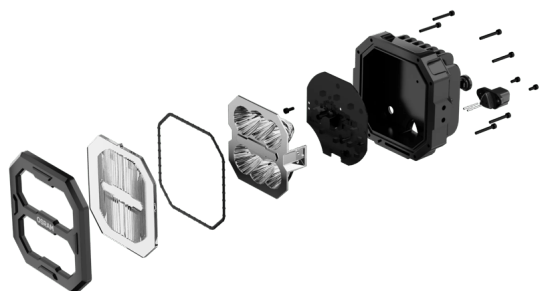

Luce professionale per un lavoro da professionisti

Con la gamma di fari da lavoro OSRAM LEDDriving Professional Series PX, è ora possibile trovare l'illuminazione giusta per un'ampia gamma di compiti e applicazioni professionali speciali. I 16 fari da lavoro offrono la massima efficienza ottica, l'efficacia e la distribuzione omogenea della luce. La serie modulare si concentra sugli aspetti più importanti dell'utilizzo dei fari da lavoro: illuminazione, prestazioni, qualità, forma, durata, funzionalità, e quindi anche una maggiore sicurezza sul lavoro per voi e per gli altri. I fattori ottimali possono essere selezionati e privilegiati per ogni applicazione corrispondente; in questo modo, con questi fari ad alte prestazioni, è possibile realizzare un set di illuminazione completo specifico per il veicolo, che sia perfettamente applicabile ai rispettivi requisiti ed esigenze individuali. Le luci da lavoro sono adatte per veicoli a 12 e 24 V e sono disponibili quattro schemi di fascio luminoso - Flood, Spot, Wide e Ultra-Wide - e quattro livelli di luminosità - 1500lm, 2500lm, 3500lm e 4500lm. Inoltre, possono essere montati in tre modi diversi: montaggio diretto, montaggio standard flessibile e montaggio per carichi pesanti. Inoltre, OSRAM ha sviluppato kit di montaggio appositamente progettati e un cavo con connettore DT. Convalidata secondo le più elevate classi di protezione IP e IK IP6K8 e IP6K9K e CISPR25 Classe 5, la Serie Professional è progettata per soddisfare i più elevati standard e requisiti OE dell'industria automobilistica. OSRAM offre una garanzia di 5 anni su questi prodotti.1)2)1) Le luci da lavoro supplementari non omologate ECE per l'uso come luci da lavoro sono approvate per l'uso su qualsiasi veicolo in base al regolamento tedesco sulle licenze di circolazione (StVZO) §52 (7). Tuttavia, non devono essere utilizzati e accesi durante la guida. Inoltre, devono essere rispettate le singole normative speciali e le leggi dei Paesi al di fuori della Germania.2) Per le condizioni precise consultare: www.osram.it/am-garanzia