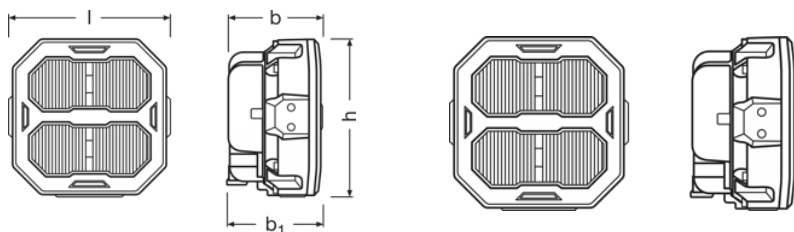

Scheda prodotto

Dati tecnici

Informazioni sul prodotto

Numero d'ordine	LEDPWL 103
Applicazione (categoria e prodotto)	Applicazione della luce da lavoro

Dati elettrici

Tensione nominale	12/24 V
Potenza nominale	45.00 W

Dati fotometrici

Flusso luminoso	4500 lm
Temperatura di colore	6000 K
Distanza luce a 1lx	70 m

Dimensioni e peso

Peso prodotto	702.00 g
Lunghezza	117.1 mm
Larghezza	68.4 mm
Altezza	113.4 mm

Durata

Garanzia	5 years
----------	---------