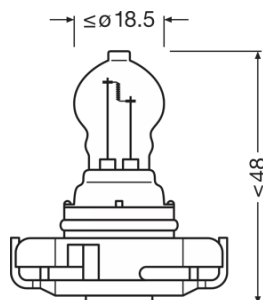

Scheda prodotto

Dati tecnici

Informazioni sul prodotto

Numero d'ordine	5201
Applicazione (categoria e prodotto)	Lampade ausiliarie

Dati elettrici

Max potenza assorbita	20 W
Tensione nominale	12.0 V
Potenza nominale	19.00 W
Tensione di prova	13,5 V

Dati fotometrici

Flusso luminoso	350 lm
Tolleranza flusso luminoso	±15 %

Dimensioni e peso

Diametro	18.5 mm
Peso prodotto	9.60 g
Lunghezza	46.7 mm

Durata

Durata B3	500 h
Durata rispettando Tc	1000 h

Dati di prodotto aggiuntivi