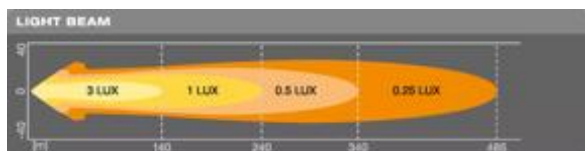

Scheda prodotto

Dati di prodotto aggiuntivi

Distribuzione dell'intensità luminosa

Connettore lato lampada	Open wire
Nota a piè pag. utilizzata per prodotto	Beam Pattern: Wide

Caratteristiche

Tecnologia	LED ¹⁾

¹⁾ Light-emitting diode application

Certificati, Norme, Direttive

Norme	ECE R10, R112
Marchi di approvazione	Approvazione E4
Grado di protezione	IP67
ECE reference number	12.5

Classificazioni specifiche del paese

Numero d'ordine	LEDDL119-WD

Dati logistici

Codice prodotto di base	85122000900