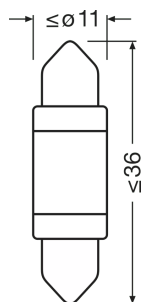

Scheda prodotto

Dati tecnici

Informazioni sul prodotto

Numero d'ordine	6418DWP
Tipo di prodotto (fuoristrada/su strada)	Off-road \pm C5W
Applicazione (categoria e prodotto)	Utilizzato principalmente per targa / applicazioni interne

Dati elettrici

Max potenza assorbita	0.8 W
Tensione nominale	12.0 V
Potenza nominale	0.60 W
Tensione di prova	13,5 V
Tolleranza della potenza in ingresso	\pm 25 %

Dati fotometrici

Flusso luminoso	45 lm
Tolleranza flusso luminoso	\pm 30 %
Temperatura di colore	6000 K
Tonalità di luce del LED	cool white

Dimensioni e peso

Diametro	11.0 mm
Peso prodotto	2.90 g
Lunghezza	36.0 mm

Durata

Durata B3	2500 h
Durata rispettando Tc	5000 h

Scheda prodotto

Garanzia	4 years
----------	---------

Dati di prodotto aggiuntivi