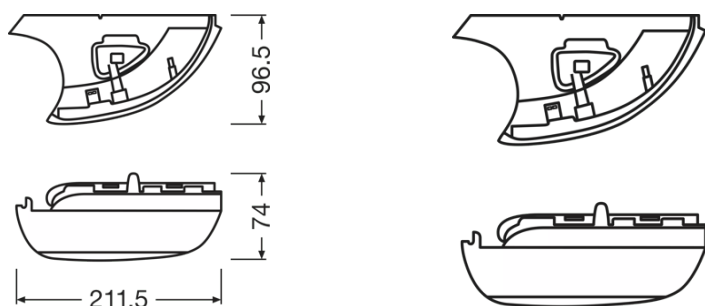

Scheda prodotto

Dati tecnici

Informazioni sul prodotto

Numero d'ordine	LEDDMI 5K0 BK S
Applicazione (categoria e prodotto)	Indicatore specchietto laterale

Dati elettrici

Tensione di prova	13,2 V
Potenza nominale	2.90 W
Tensione nominale	12.0 V

Dati fotometrici

Temperatura di colore	2700 K
Intensità	min 0.6 cd

Dimensioni e peso

Lunghezza	211.5 mm
Larghezza	96.5 mm
Altezza	74.0 mm

Durata

Durata rispettando Tc	5000 h
Garanzia	5 years

Dati di prodotto aggiuntivi