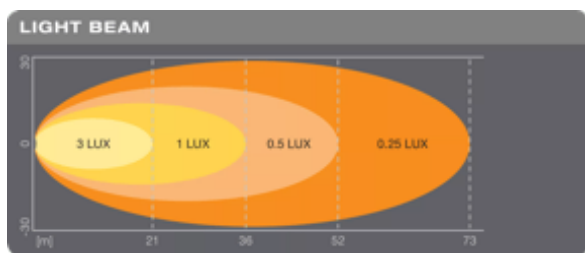

Dati fotometrici

Flusso luminoso	1100 lm
Temperatura di colore	6000 K

Dimensioni e peso

Peso prodotto	360.00 g
Lunghezza	0.0 mm

Durata

Durata rispettando Tc	5000 h
Garanzia	5 years

Scheda prodotto

Dati di prodotto aggiuntivi