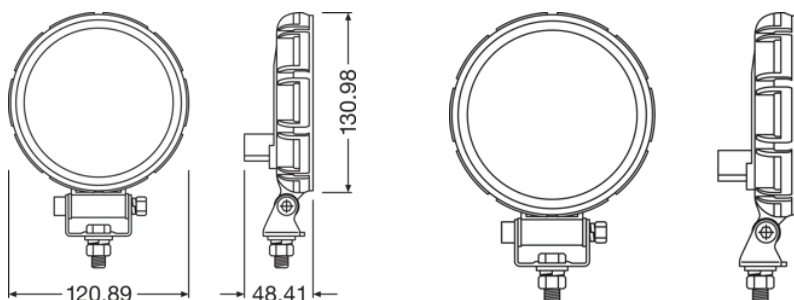

Scheda prodotto

Dati tecnici

Informazioni sul prodotto

Numero d'ordine	LEDDL108-WD
Applicazione (categoria e prodotto)	Luce retromarcia supplementare

Dati elettrici

Tensione nominale	12/24 V
Potenza nominale	15.00 W
Tensione di prova	13,2 V

Dati fotometrici

Flusso luminoso	1100 lm
Temperatura di colore	6000 K

Dimensioni e peso

Peso prodotto	360.00 g
Lunghezza	0.0 mm

Durata

Durata rispettando Tc	5000 h
Garanzia	5 years

Scheda prodotto

Dati di prodotto aggiuntivi