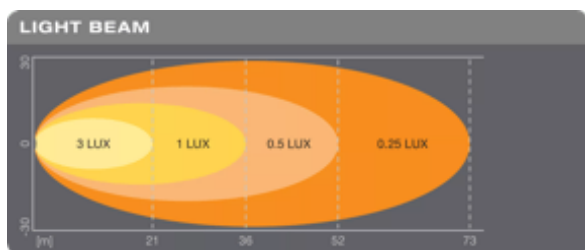

Scheda prodotto

Dati di prodotto aggiuntivi

Distribuzione dell'intensità luminosa

Connettore lato lampada	DT Connector

Caratteristiche

Tecnologia	LED

Certificati, Norme, Direttive

Norme	ECE R10, R23

Marchi di approvazione	E9 approval

Grado di protezione	IP69K

Classificazioni specifiche del paese

Numero d'ordine	LEDDL109-WD

Dati logistici

Codice prodotto di base	85122000900

Environmental information

Information according Art. 33 of EU Regulation (EC) 1907/2006 (REACH)