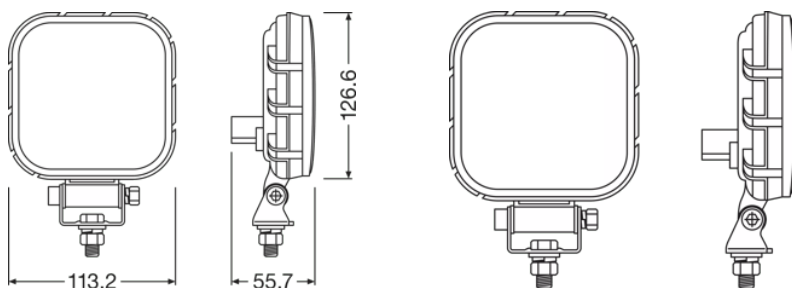

#### Dimensioni e peso

Peso prodotto	400.00 g
Lunghezza	0.0 mm