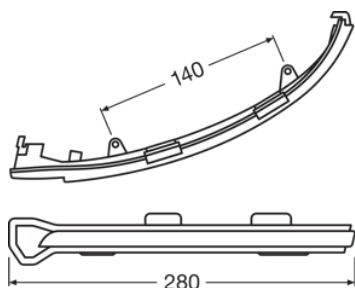

Scheda prodotto

Dati tecnici

Informazioni sul prodotto

Numero d'ordine	LEDDMI 5G0 BK S
Applicazione (categoria e prodotto)	Indicatore specchietto laterale

Dati elettrici

Tensione di prova	13,2 V
Potenza nominale	4.20 W
Tensione nominale	12.0 V

Dati fotometrici

Temperatura di colore	2700 K
Intensità	min 0.6 cd

Dimensioni e peso

Lunghezza	280.0 mm
Larghezza	70.0 mm
Altezza	50.0 mm

Durata

Durata rispettando Tc	5000 h
Garanzia	5 years

Dati di prodotto aggiuntivi