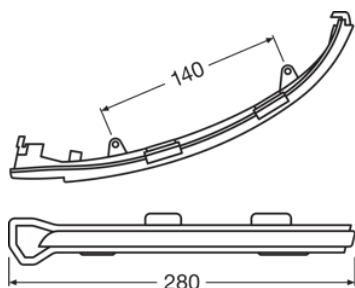

Scheda prodotto

Dati tecnici

Informazioni sul prodotto

Numero d'ordine	LEDDMI 5G0 WT S
Applicazione (categoria e prodotto)	Indicatore specchietto laterale

Dati elettrici

Tensione di prova	13,2 V
Potenza nominale	4.20 W
Tensione nominale	12.0 V

Dati fotometrici

Temperatura di colore	2700 K
Intensità	min 0.6 cd

Dimensioni e peso

Lunghezza	280.0 mm
Larghezza	70.0 mm
Altezza	50.0 mm

Durata

Durata rispettando Tc	5000 h
Garanzia	5 years

Dati di prodotto aggiuntivi