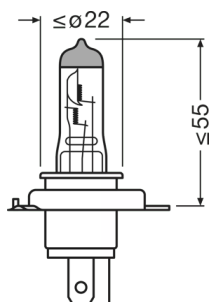

Dati elettrici

| | |
|-----------------------|-------------------------|
| Max potenza assorbita | 75 / 68 W ¹⁾ |
| Tensione nominale | 12.0 V |
| Potenza nominale | 100/90 W |
| Tensione di prova | 13,2 V |

Dimensioni e peso

| | |
|---------------|---------|
| Diametro | 17.0 mm |
| Peso prodotto | 23.70 g |
| Lunghezza | 87.0 mm |

Durata

| | |
|-----------------------|-------------|
| Durata B3 | 100 / 200 h |
| Durata rispettando Tc | 200 / 400 h |