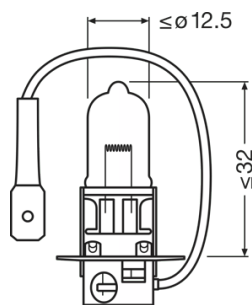

Scheda prodotto

Dati tecnici

Informazioni sul prodotto

Numero d'ordine	64153SB
Tipo di prodotto (fuoristrada/su strada)	Off-road \pm H3
Applicazione (categoria e prodotto)	Lampada alogena

Dati elettrici

Max potenza assorbita	85 W ¹⁾
Tensione nominale	12.0 V
Potenza nominale	100.00 W
Tensione di prova	13,2 V
Tolleranza della potenza in ingresso	\pm 5 %

¹⁾ Massima

Dati fotometrici

Flusso luminoso	2300 lm
Tolleranza flusso luminoso	\pm 10 %
Temperatura di colore	3200 K

Dimensioni e peso

Diametro	12.0 mm
Peso prodotto	8.00 g
Lunghezza	42.0 mm

Durata

Durata B3	23 h
Durata rispettando Tc	50 h