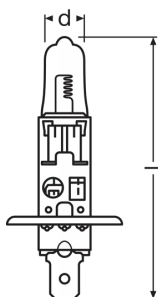

Scheda prodotto

Dati tecnici

Informazioni sul prodotto

Numero d'ordine	62200SBP
Tipo di prodotto (fuoristrada/su strada)	Off-road \pm H1
Applicazione (categoria e prodotto)	Lampada alogena

Dati elettrici

Max potenza assorbita	93 W ¹⁾
Tensione nominale	12.0 V
Potenza nominale	100.00 W
Tensione di prova	13,2 V

¹⁾ Circa

Dati fotometrici

Flusso luminoso	2600 lm
Tolleranza flusso luminoso	\pm 10 %
Temperatura di colore	3200 K

Dimensioni e peso

Diametro	8.5 mm
Peso prodotto	6.30 g
Lunghezza	62.5 mm

Durata

Durata B3	50 h
Durata rispettando Tc	200 h