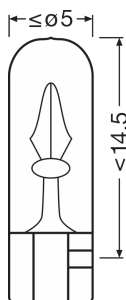

Scheda prodotto

Dati tecnici

Informazioni sul prodotto

Numero d'ordine	2741
Applicazione (categoria e prodotto)	Lampade ausiliarie

Dati elettrici

Max potenza assorbita	1,6 W
Tensione nominale	24.0 V
Potenza nominale	1.20 W
Tolleranza della potenza in ingresso	±8 %
Tensione di prova	28,0 V

Dati fotometrici

Flusso luminoso	7,5 lm
Tolleranza flusso luminoso	±20 %

Dimensioni e peso

Lunghezza	20.0 mm
Diametro	5 mm
Peso prodotto	0.40 g

Durata

Durata B3	400 h
Durata rispettando Tc	2000 h

Dati di prodotto aggiuntivi

Codice prodotto	Descrizione del prodotto	Unità di imballo (Pezzi/unità)	Dimensioni (lunghezza x profondità x altezza)	Volume	Peso lordo
4050300838519	ORIGINAL - WEDGE BASE 2741	Disimballato 1	- x - x -		
4050300524900	ORIGINAL - WEDGE BASE 2741	Astuccio 10	- x - x -		
4008321094889	ORIGINAL - WEDGE BASE 2741	Cartone di spedizione 50	148 mm x 115 mm x 55 mm	0.94 dm ³	105.00 g