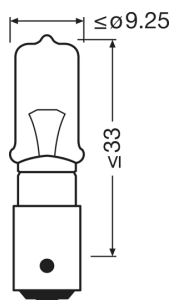

Scheda prodotto

Dati tecnici

Informazioni sul prodotto

Numero d'ordine	64138
Applicazione (categoria e prodotto)	Lampade ausiliarie

Dati elettrici

Max potenza assorbita	28 W
Tensione nominale	24.0 V
Potenza nominale	21.00 W
Tolleranza della potenza in ingresso	±5 %
Tensione di prova	28,0 V

Dati fotometrici

Flusso luminoso	600 lm
Tolleranza flusso luminoso	±15 %

Dimensioni e peso

Lunghezza	38.9 mm
Diametro	9 mm
Peso prodotto	2.70 g

Durata

Durata B3	150 h
Durata rispettando Tc	400 h

Dati di prodotto aggiuntivi

Informazioni specifiche per Paese

Codice prodotto	Codice METEL	SEG-No.	STK-Number	UK Org
4008321094988	OSRA64138	-	-	-
4008321094995	OSRA64138	-	-	-
4008321094988	OSRA64138	-	-	-

Dati logistici

Codice prodotto	Descrizione del prodotto	Unità di imballo (Pezzi/unità)	Dimensioni (lunghezza x profondità x altezza)	Volume	Peso lordo
4008321094988	ORIGINAL - METAL BASE H21W	Disimballato 1	- x - x -		6.00 g
4008321094995	ORIGINAL - METAL BASE H21W	Astuccio 10	- x - x -		57.00 g
4008321095008	ORIGINAL - METAL BASE H21W	Cartone di spedizione 50	205 mm x 144 mm x 64 mm	1.89 dm ³	286.00 g