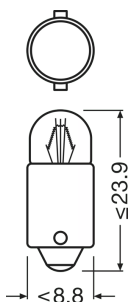

Scheda prodotto

Dati tecnici

Informazioni sul prodotto

Numero d'ordine	3797
Applicazione (categoria e prodotto)	Lampade ausiliarie

Dati elettrici

Max potenza assorbita	3 W
Tensione nominale	24.0 V
Potenza nominale	2.00 W
Tolleranza della potenza in ingresso	±15 %
Tensione di prova	28,0 V

Dati fotometrici

Flusso luminoso	17,5 lm
Tolleranza flusso luminoso	±30 %

Dimensioni e peso

Lunghezza	23.9 mm
Diametro	9 mm
Peso prodotto	1.83 g

Durata

Durata B3	1000 h
Durata rispettando Tc	2000 h

Dati di prodotto aggiuntivi

Informazioni specifiche per Paese

Codice prodotto	Codice METEL	SEG-No.	STK-Number	UK Org
4050300891668	OSRA3797	-	-	-
4050300891675	OSRA3797	-	-	-
4050300891668	OSRA3797	-	-	-

Dati logistici

Codice prodotto	Descrizione del prodotto	Unità di imballo (Pezzi/unità)	Dimensioni (lunghezza x profondità x altezza)	Volume	Peso lordo
4050300891668	ORIGINAL - METAL BASE 3797	Disimballato 1	- x - x -		
4050300891675	ORIGINAL - METAL BASE 3797	Astuccio 10	- x - x -		
4008321095817	ORIGINAL - METAL BASE 3797	Cartone di spedizione 50	148 mm x 115 mm x 55 mm	0.94 dm ³	177.00 g