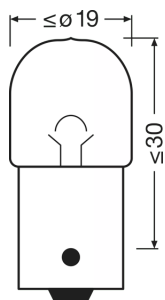

Scheda prodotto

Dati tecnici

Informazioni sul prodotto

Numero d'ordine	5627
Applicazione (categoria e prodotto)	Lampade ausiliarie

Dati elettrici

Max potenza assorbita	7 W
Tensione nominale	24.0 V
Potenza nominale	5.00 W
Tolleranza della potenza in ingresso	±10 %
Tensione di prova	28,0 V

Dati fotometrici

Flusso luminoso	50 lm
Tolleranza flusso luminoso	±20 %

Dimensioni e peso

Lunghezza	37.5 mm
Diametro	16.0 mm
Peso prodotto	6.02 g

Durata

Durata B3	500 h
Durata rispettando Tc	1000 h

Dati di prodotto aggiuntivi

Dati logistici

Codice prodotto	Descrizione del prodotto	Unità di imballo (Pezzi/unità)	Dimensioni (lunghezza x profondità x altezza)	Volume	Peso lordo
4050300838335	ORIGINAL - METAL BASE R5W	Disimballato 1	- x - x -		
4050300525167	ORIGINAL - METAL BASE R5W	Astuccio 10	- x - x -		
4008321095367	ORIGINAL - METAL BASE R5W	Cartone di spedizione 50	205 mm x 144 mm x 64 mm	1.89 dm ³	416.00 g
4050300925967	ORIGINAL - METAL BASE R5W	Blister 2	- x - x -		
4008321140432	ORIGINAL - METAL BASE R5W	Cartone di spedizione 20	189 mm x 80 mm x 103 mm	1.56 dm ³	215.00 g