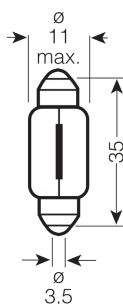

Scheda prodotto

Dati tecnici

Informazioni sul prodotto

Numero d'ordine	6486X
Applicazione (categoria e prodotto)	Lampade ausiliarie

Dati elettrici

Max potenza assorbita	6 W
Tensione nominale	12.0 V
Potenza nominale	6.00 W
Tensione di prova	13,5 V
Tolleranza della potenza in ingresso	±10 %

Dati fotometrici

Flusso luminoso	85 lm
Tolleranza flusso luminoso	±20 %

Dimensioni e peso

Diametro	11.0 mm
Peso prodotto	2.50 g
Lunghezza	36.0 mm

Durata

Durata B3	350 h
Durata rispettando Tc	600 h

Dati di prodotto aggiuntivi