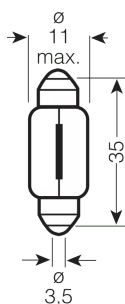

#### Dati elettrici

Max potenza assorbita	10 W
Tensione nominale	12.0 V
Potenza nominale	10.00 W
Tensione di prova	13,5 V
Tolleranza della potenza in ingresso	±10 %

#### Dimensioni e peso

Diametro	11.0 mm
Peso prodotto	2.00 g
Lunghezza	36.0 mm