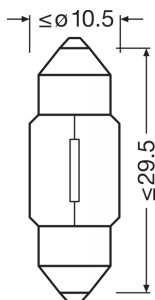

Scheda prodotto

Dati tecnici

Informazioni sul prodotto

Numero d'ordine	6438
Applicazione (categoria e prodotto)	Lampade ausiliarie

Dati elettrici

Max potenza assorbita	10 W
Tensione nominale	12.0 V
Potenza nominale	10.00 W
Tensione di prova	13,5 V
Tolleranza della potenza in ingresso	±10 %

Dati fotometrici

Flusso luminoso	120 lm
Tolleranza flusso luminoso	±25 %

Dimensioni e peso

Diametro	10.0 mm
Peso prodotto	2.60 g
Lunghezza	31.0 mm

Durata

Durata B3	500 h
Durata rispettando Tc	1000 h

Dati di prodotto aggiuntivi

Informazioni specifiche per Paese

Codice prodotto	Codice METEL	SEG-No.	STK-Number	UK Org
4008321094353	OSRA6438	-	-	-
4008321094360	OSRA6438	-	-	-
4008321094353	OSRA6438	-	-	-

Dati logistici

Codice prodotto	Descrizione del prodotto	Unità di imballo (Pezzi/unità)	Dimensioni (lunghezza x profondità x altezza)	Volume	Peso lordo
4008321094353	ORIGINAL FESTOON 6438	Disimballato 1	- x - x -		3.00 g
4008321094360	ORIGINAL FESTOON 6438	Astuccio 10	54 mm x 40 mm x 138 mm	0.30 dm ³	40.00 g
4008321094377	ORIGINAL FESTOON 6438	Cartone di spedizione 50	205 mm x 144 mm x 64 mm	1.89 dm ³	250.00 g
4008321185389	ORIGINAL FESTOON 6438	Blister 2	- x - x -		

Scheda prodotto

4008321185396	ORIGINAL FESTOON 6438	Cartone di spedizione 20	137 mm x 80 mm x 103 mm	1.13 dm ³	141.00 g
---------------	--------------------------	--------------------------------	----------------------------	----------------------	----------