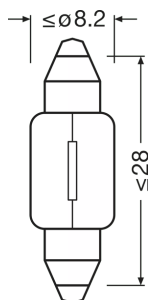

Scheda prodotto

Dati tecnici

Informazioni sul prodotto

Numero d'ordine	6428
Applicazione (categoria e prodotto)	Lampade ausiliarie

Dati elettrici

Max potenza assorbita	3,5 W
Tensione nominale	12.0 V
Potenza nominale	3.00 W
Tensione di prova	13,5 V
Tolleranza della potenza in ingresso	±10 %

Dati fotometrici

Flusso luminoso	29 lm
Tolleranza flusso luminoso	±20 %

Dimensioni e peso

Diametro	8 mm
Peso prodotto	1.76 g
Lunghezza	28.0 mm

Durata

Durata B3	600 h
Durata rispettando Tc	1200 h

Dati di prodotto aggiuntivi

Informazioni specifiche per Paese

Codice prodotto	Codice METEL	SEG-No.	STK-Number	UK Org
4008321094384	OSRA6428	-	-	-
4008321094391	OSRA6428	-	-	-
4008321094384	OSRA6428	-	-	-

Dati logistici

Codice prodotto	Descrizione del prodotto	Unità di imballo (Pezzi/unità)	Dimensioni (lunghezza x profondità x altezza)	Volume	Peso lordo
4008321094384	ORIGINAL FESTOON 6428	Disimballato 1	8 mm x 8 mm x 27 mm	0.00 dm ³	2.00 g
4008321094391	ORIGINAL FESTOON 6428	Astuccio 10	38 mm x 54 mm x 141 mm	0.29 dm ³	31.60 g
4008321094407	ORIGINAL FESTOON 6428	Cartone di spedizione 50	205 mm x 64 mm x 144 mm	1.89 dm ³	208.00 g