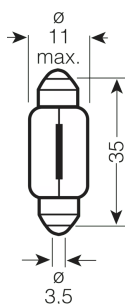

Scheda prodotto

Dati tecnici

Informazioni sul prodotto

Numero d'ordine	6418
Applicazione (categoria e prodotto)	Lampade ausiliarie

Dati elettrici

Max potenza assorbita	5 W
Tensione nominale	12.0 V
Potenza nominale	5.00 W
Tensione di prova	13,5 V
Tolleranza della potenza in ingresso	±10 %

Dati fotometrici

Flusso luminoso	45 lm
Tolleranza flusso luminoso	±20 %

Dimensioni e peso

Diametro	11.0 mm
Peso prodotto	2.90 g
Lunghezza	36.0 mm

Durata

Durata B3	1000 h
Durata rispettando Tc	2000 h

Dati di prodotto aggiuntivi

Dati logistici

Codice prodotto	Descrizione del prodotto	Unità di imballo (Pezzi/unità)	Dimensioni (lunghezza x profondità x altezza)	Volume	Peso lordo
4050300838397	ORIGINAL FESTOON C5W	Disimballato 1	- x - x -		
4050300525105	ORIGINAL FESTOON C5W	Astuccio 10	- x - x -		
4008321094223	ORIGINAL FESTOON C5W	Cartone di spedizione 50	205 mm x 144 mm x 64 mm	1.89 dm ³	251.00 g