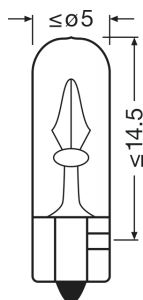

Scheda prodotto

Dati tecnici

Informazioni sul prodotto

Numero d'ordine	2722
Applicazione (categoria e prodotto)	Lampade ausiliarie

Dati elettrici

Max potenza assorbita	2 W
Tensione nominale	12.0 V
Potenza nominale	2.00 W
Tensione di prova	13,5 V
Tolleranza della potenza in ingresso	±15 %

Dati fotometrici

Flusso luminoso	12 lm
Tolleranza flusso luminoso	±20 %

Dimensioni e peso

Diametro	5 mm
Peso prodotto	0.40 g
Lunghezza	20.0 mm

Durata

Durata B3	1300 h
Durata rispettando Tc	4000 h

Dati di prodotto aggiuntivi