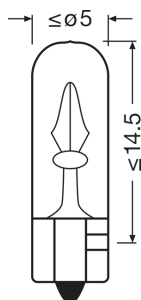

Scheda prodotto

Dati tecnici

Informazioni sul prodotto

Numero d'ordine	2721
Applicazione (categoria e prodotto)	Lampade ausiliarie

Dati elettrici

Max potenza assorbita	1,22 W
Tensione nominale	12.0 V
Potenza nominale	1.20 W
Tensione di prova	13,5 V
Tolleranza della potenza in ingresso	±15 %

Dati fotometrici

Flusso luminoso	7,5 lm
Tolleranza flusso luminoso	±20 %

Dimensioni e peso

Diametro	5 mm
Peso prodotto	0.40 g
Lunghezza	20.0 mm

Durata

Durata B3	500 h
Durata rispettando Tc	2000 h

Dati di prodotto aggiuntivi