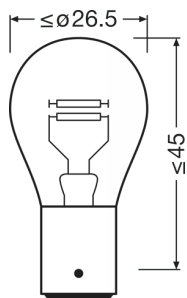

Scheda prodotto

Dati tecnici

Informazioni sul prodotto

Numero d'ordine	7240
Applicazione (categoria e prodotto)	Lampade ausiliarie

Dati elettrici

Max potenza assorbita	25 / 6 W
Tensione nominale	12.0 V
Potenza nominale	21/5 W
Tensione di prova	13,5 V
Tolleranza della potenza in ingresso	±6 / ±10 %

Dati fotometrici

Flusso luminoso	440/35 lm
Tolleranza flusso luminoso	±15 / ±20 %

Dimensioni e peso

Diametro	25.0 mm
Peso prodotto	9.30 g
Lunghezza	52.5 mm

Durata

Durata B3	180 / 1250 h
Durata rispettando Tc	290 / 4000 h

Informazioni specifiche per Paese

Codice prodotto	Codice METEL	SEG-No.	STK-Number	UK Org
4050300838007	OSRA7240	-	-	-
4050300623078	OSRA7240	-	-	-
4050300838007	OSRA7240	-	-	-

Dati logistici

Codice prodotto	Descrizione del prodotto	Unità di imballo (Pezzi/unità)	Dimensioni (lunghezza x profondità x altezza)	Volume	Peso lordo
4050300838007	ORIGINAL - METAL BASE 7240	Disimballato 1	25 mm x 25 mm x 53 mm	0.03 dm ³	9.00 g
4050300623078	ORIGINAL - METAL BASE 7240	Astuccio 10	58 mm x 54 mm x 139 mm	0.44 dm ³	115.00 g
4008321091116	ORIGINAL - METAL BASE 7240	Cartone di spedizione 50	273 mm x 145 mm x 65 mm	2.57 dm ³	625.00 g