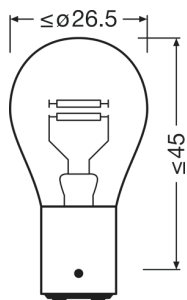

#### Dimensioni e peso

Diametro	25.0 mm
Peso prodotto	10.00 g
Lunghezza	52.0 mm