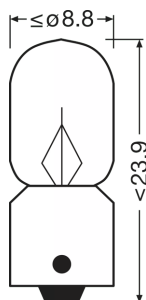

#### Dimensioni e peso

Diametro	9 mm
Peso prodotto	1.84 g
Lunghezza	23.9 mm