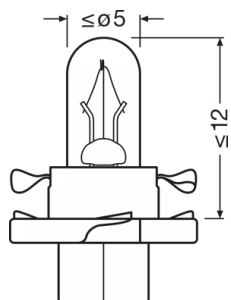

Scheda prodotto

Dati tecnici

Informazioni sul prodotto

Numero d'ordine	2473MFX6
Applicazione (categoria e prodotto)	Lampade ausiliarie

Dati elettrici

Max potenza assorbita	1,12 W
Tensione nominale	12.0 V
Potenza nominale	1.10 W
Tensione di prova	14,0 V
Tolleranza della potenza in ingresso	±10 %

Dati fotometrici

Flusso luminoso	3,6 lm
Tolleranza flusso luminoso	±25 %

Dimensioni e peso

Diametro	5 mm
Peso prodotto	0.74 g
Lunghezza	17.5 mm

Colori e materiali

Colore attacco	Arancio pastello
----------------	------------------

Durata

Durata B3	500 h
Durata rispettando Tc	5000 h

Scheda prodotto

Dati di prodotto aggiuntivi

Attacco (denominazione da norma)	BX8.4d
----------------------------------	--------

Caratteristiche

Spessore della PCB	1,25 mm
Tecnologia	AUX

Codice prodotto	Descrizione del prodotto	Unità di imballo (Pezzi/unità)	Dimensioni (lunghezza x profondità x altezza)	Volume	Peso lordo
4008321096821	ORIGINAL - PLASTIC MF BASE 2473MFX6	Disimballato 1	- x - x -		
4008321096838	ORIGINAL - PLASTIC MF BASE 2473MFX6	Astuccio 10	46 mm x 29 mm x 112 mm	0.15 dm ³	18.00 g
4008321096845	ORIGINAL - PLASTIC MF BASE 2473MFX6	Cartone di spedizione 50	148 mm x 115 mm x 55 mm	0.94 dm ³	121.00 g