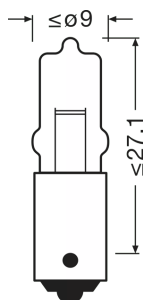

Scheda prodotto

Dati tecnici

Informazioni sul prodotto

Numero d'ordine	64115
Applicazione (categoria e prodotto)	Lampade ausiliarie

Dati elettrici

Max potenza assorbita	22,5 W
Tensione nominale	12.0 V
Potenza nominale	20.00 W
Tensione di prova	13,5 V
Tolleranza della potenza in ingresso	±7.5 %

Dati fotometrici

Flusso luminoso	450 lm
Tolleranza flusso luminoso	±15 %

Dimensioni e peso

Diametro	9 mm
Peso prodotto	2.33 g
Lunghezza	33.0 mm

Durata

Durata B3	150 h
Durata rispettando Tc	500 h

Dati di prodotto aggiuntivi

Codice prodotto	Descrizione del prodotto	Unità di imballo (Pezzi/unità)	Dimensioni (lunghezza x profondità x altezza)	Volume	Peso lordo
4008321095077	ORIGINAL MINIWATT 64115	Disimballato 1	9 mm x 9 mm x 33 mm	0.00 dm ³	2.00 g
4008321095084	ORIGINAL MINIWATT 64115	Astuccio 10	54 mm x 40 mm x 138 mm	0.30 dm ³	36.00 g
4008321095091	ORIGINAL MINIWATT 64115	Cartone di spedizione 50	205 mm x 144 mm x 64 mm	1.89 dm ³	232.00 g