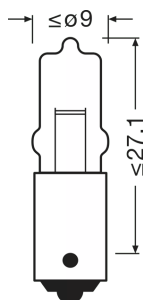

#### Dimensioni e peso

Diametro	9 mm
Peso prodotto	2.28 g
Lunghezza	32.0 mm