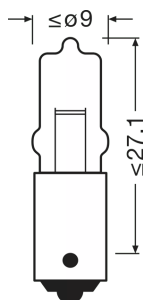

#### Dimensioni e peso

Diametro	9 mm
Peso prodotto	2.32 g
Lunghezza	33.0 mm