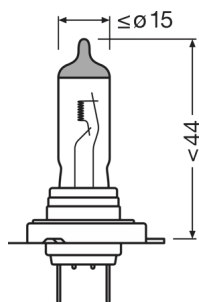

Scheda prodotto

Dati tecnici

Informazioni sul prodotto

Numero d'ordine	64210ALL
Applicazione (categoria e prodotto)	Lampada alogena

Dati elettrici

Max potenza assorbita	58 W ¹⁾
Tensione nominale	12.0 V
Potenza nominale	55.00 W
Tensione di prova	13,2 V

¹⁾ Massima

Dati fotometrici

Flusso luminoso	1500 lm
Tolleranza flusso luminoso	±10 %

Dimensioni e peso

Diametro	12.0 mm
Peso prodotto	12.50 g
Lunghezza	59.0 mm

Durata

Durata B3	330 h
Durata rispettando Tc	550 h