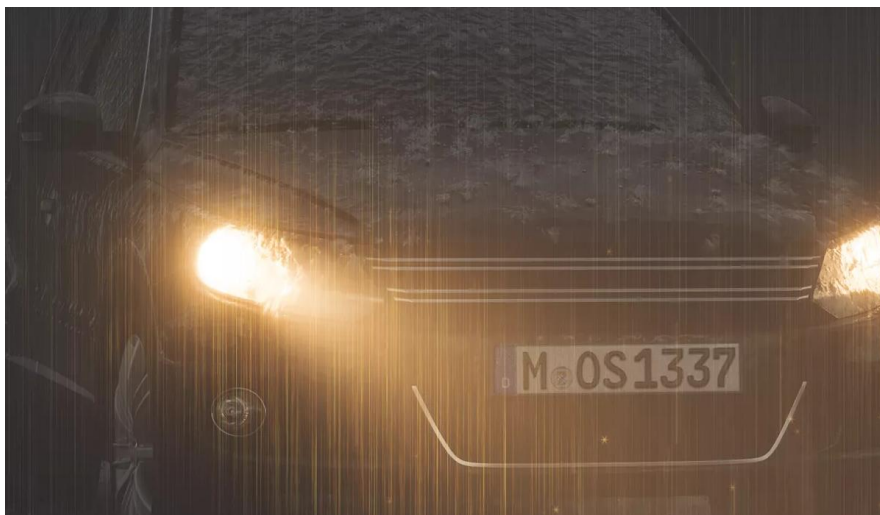

ALLSEASON SUPER / ALLSEASON H7

Visibilità extra in tutte le condizioni meteo

Visibilità extra

Grazie al rivestimento giallo

Fino al 30% di luce in più

Per una visibilità migliore e tempi di reazione molto più brevi rispetto alle lampade alogene standard

Miglior visuale

In tutte le condizioni meteo

Migliore visibilità in tutte le condizioni meteo

Grazie al 30% di luce in più rispetto ai requisiti minimi legali e al rivestimento giallo interferenziale, le lampade ALLSEASON e ALLSEASON SUPER migliorano la visibilità in qualsiasi condizione meteo.